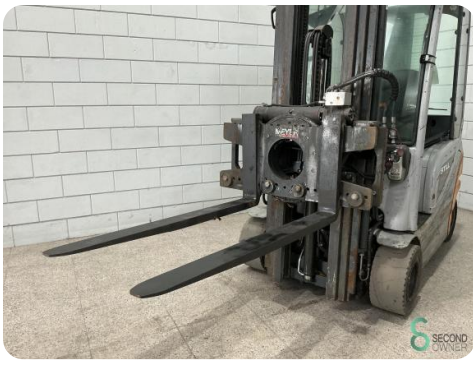

Anbaugerät - Meyer

Anbaugerät - Meyer

WKH6.932

Marke Meyer

Modell

Baujahr

Spezifikationen

Typ Anhang

Abmessungen

Länge 1440

Breite 950

Höhe 450

Gewicht 670

Havenweg 6
6603AS Wijchen

T: +31 6 44300552
E: Tess@secondowner.com
W: <https://secondowner.com>