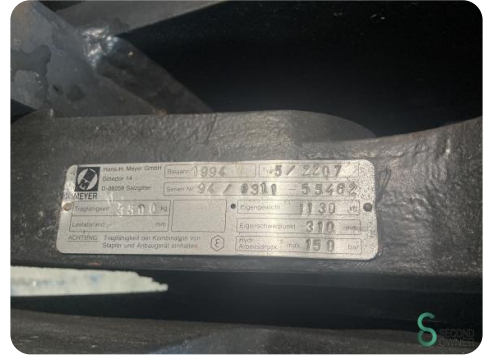

Typ

Abmessungen

Länge

Breite

Höhe

Gewicht

Havenweg 6
6603AS Wijchen

T: +31 6 11462913
E: Koen@secondowner.com
W: <https://secondowner.com>