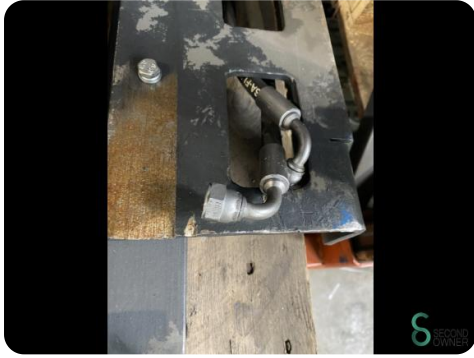

Havenweg 6
6603AS Wijchen

T: +31 6 44300552
E: Tess@secondowner.com
W: <https://secondowner.com>