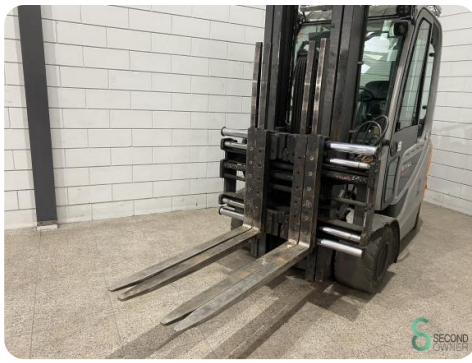

Zubehör - Meyer

Zubehör - Meyer

WKH5.815

2017

Marke Meyer

Modell

Baujahr 2017

Spezifikationen

Typ

Abmessungen

Länge

Breite

Höhe

Gewicht

Havenweg 6
6603AS Wijchen

T: +31 6 11462913
E: Koen@secondowner.com
W: <https://secondowner.com>