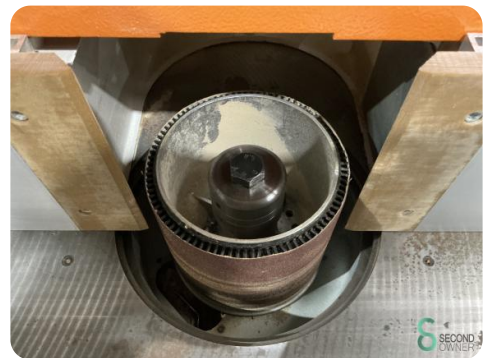

Spannung [V] 400V

Leistung [kW] 4kW

Abmessungen

Länge 900

Breite 1150

Höhe 1600

Gewicht 330

1400			
3500	250	250	250
6000	180	160	140
8000	140	120	100
	A HM	B HSS	C