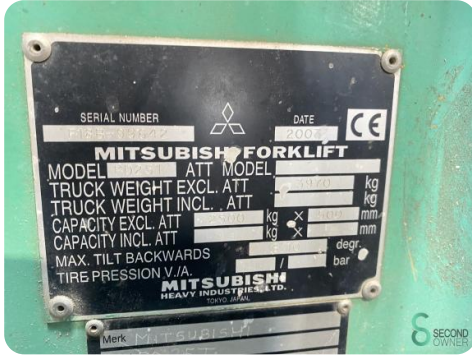

Gabelstapler - Mitsubishi

Gabelstapler - Mitsubishi

WKH.4752

Diesel

4800mm

2500kg

6192

2003

Marke Mitsubishi

Modell

Baujahr 2003

Spezifikationen

Antrieb	Diesel
Optionen	Frei-hub
Freihub	1540mm
Durchfahrtshu00f6he	2150mm
Anbaugeru00e4t	Seitenverschiebung
Gabelzinkenlu00e4nge	1200mm

Abmessungen

Lnge	2500
Breite	1200
Hhe	2150
Gewicht	3970