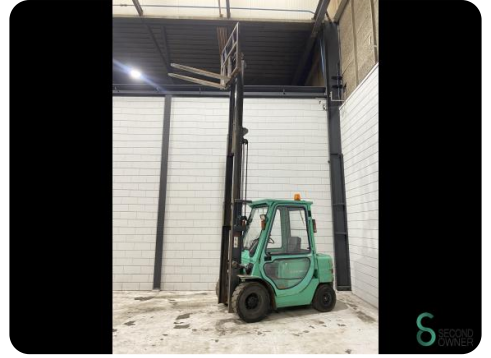

Gabelstapler - Mitsubishi

Gabelstapler - Mitsubishi

WKH.4752

Diesel

4800mm

2500kg

6192

2003

Marke Mitsubishi

Modell

Baujahr 2003

Spezifikationen

Antrieb	Diesel
Optionen	Frei-hub
Freihub	1540mm
Durchfahrtshu00f6he	2150mm
Anbaugeru00e4t	Seitenverschiebung
Gabelzinkenlu00e4nge	1200mm

Abmessungen

Lnge	2500
Breite	1200
Hhe	2150
Gewicht	3970