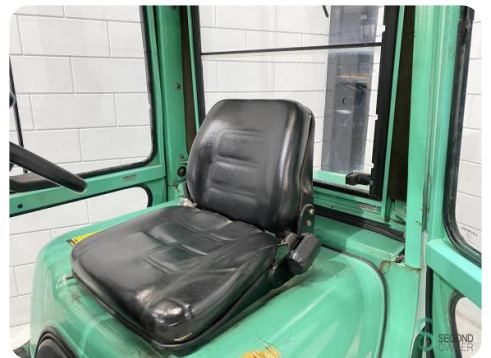

Gabelstapler - Mitsubishi

Gabelstapler - Mitsubishi

WKH.4752

Diesel

4800mm

2500kg

6192

2003

Marke Mitsubishi

Modell

Baujahr 2003

Spezifikationen

Antrieb	Diesel
Optionen	Frei-hub
Freihub	1540mm
Durchfahrtshu00f6he	2150mm
Anbaugeru00e4t	Seitenverschiebung
Gabelzinkenlu00e4nge	1200mm

Abmessungen

Lnge	2500
Breite	1200
Hhe	2150
Gewicht	3970