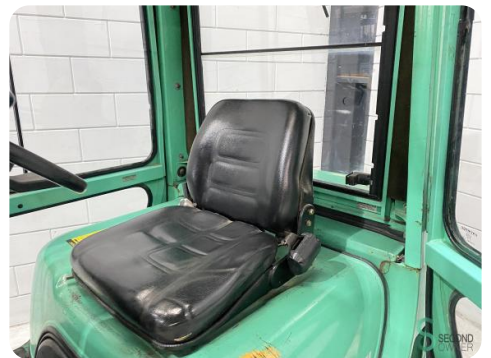

Gabelstapler - Mitsubishi FD 25 T

Gabelstapler - Mitsubishi FD 25 T

WKH.4752

Diesel

4800mm

2500kg

6192

2003

Marke Mitsubishi

Modell FD 25 T

Baujahr 2003

Spezifikationen

Antrieb	Diesel
Optionen	Frei-hub
Freihub	1540mm
Durchfahrtshöhe	2150mm
Anbaugerät	Seitenverschiebung
Gabelzinkenlänge	1200mm

Abmessungen

Länge	2500
Breite	1200
Höhe	2150
Gewicht	3970