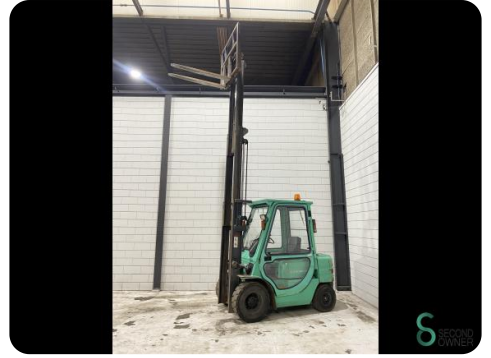

Gabelstapler - Mitsubishi FD 25 T

Gabelstapler - Mitsubishi FD 25 T

WKH.4752

Diesel

4800mm

2500kg

6192

2003

Marke Mitsubishi

Modell FD 25 T

Baujahr 2003

Spezifikationen

Antrieb	Diesel
Optionen	Frei-hub
Freihub	1540mm
Durchfahrtshöhe	2150mm
Anbaugerät	Seitenverschiebung
Gabelzinkenlänge	1200mm

Abmessungen

Länge	2500
Breite	1200
Höhe	2150
Gewicht	3970