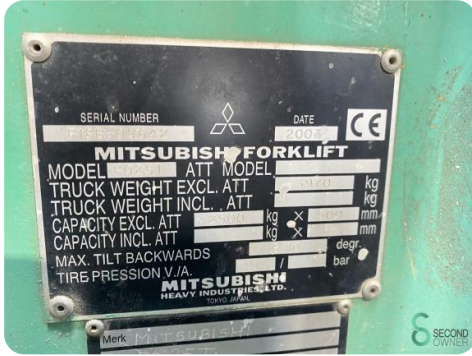

Gabelstapler - Mitsubishi FD 25 T

Gabelstapler - Mitsubishi FD 25 T

WKH.4752

Diesel

4800mm

2500kg

6192

2003

Marke Mitsubishi

Modell FD 25 T

Baujahr 2003

Spezifikationen

Antrieb	Diesel
Optionen	Frei-hub
Freihub	1540mm
Durchfahrtshöhe	2150mm
Anbaugerät	Seitenverschiebung
Gabelzinkenlänge	1200mm

Abmessungen

Länge	2500
Breite	1200
Höhe	2150
Gewicht	3970