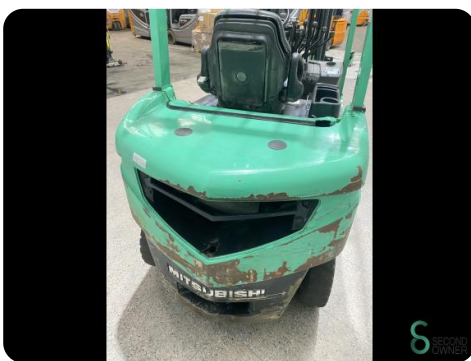

Gabelstapler - Mitsubishi FD25NT

Gabelstapler - Mitsubishi FD25NT

WKH5.642

Diesel

4700mm

2500kg

5343

2019

Marke Mitsubishi

Modell FD25NT

Baujahr 2019

Spezifikationen

Antrieb	Diesel
Optionen	Arbeitsscheinwe Frei-hub
Freihub	1500mm
Maximale Gabelbreite	900mm
Durchfahrtschu00f6he	2140mm
Anbaugeru00e4t	Seitenverschiebung

Abmessungen

Länge	2400
Breite	1200
Höhe	2140
Gewicht	3710

Havenweg 6
6603AS Wijchen

T: +31 6 11462913
E: Koen@secondowner.com
W: <https://secondowner.com>