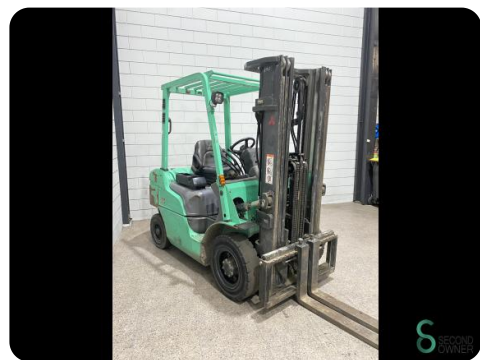

Gabelstapler - Mitsubishi FD25NT

Gabelstapler - Mitsubishi FD25NT

WKH5.642

Diesel

4700mm

2500kg

5343

2019

Marke Mitsubishi

Modell FD25NT

Baujahr 2019

Spezifikationen

Antrieb	Diesel
Optionen	Arbeitsscheinwe Frei-hub
Freihub	1500mm
Maximale Gabelbreite	900mm
Durchfahrtschu00f6he	2140mm
Anbaugeru00e4t	Seitenverschiebung

Abmessungen

Länge	2400
Breite	1200
Höhe	2140
Gewicht	3710

Havenweg 6
6603AS Wijchen

T: +31 6 11462913
E: Koen@secondowner.com
W: <https://secondowner.com>