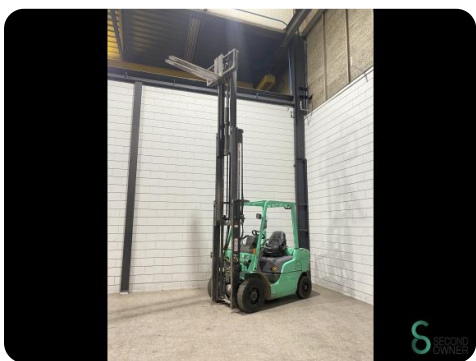

Gabelstapler - Mitsubishi FD25NT

Gabelstapler - Mitsubishi FD25NT

WKH5.642

Diesel

4700mm

2500kg

5343

2019

Marke Mitsubishi

Modell FD25NT

Baujahr 2019

Spezifikationen

Antrieb	Diesel
Optionen	Arbeitsscheinwe Frei-hub
Freihub	1500mm
Maximale Gabelbreite	900mm
Durchfahrtschu00f6he	2140mm
Anbaugeru00e4t	Seitenverschiebung

Abmessungen

Länge	2400
Breite	1200
Höhe	2140
Gewicht	3710

Havenweg 6
6603AS Wijchen

T: +31 6 11462913
E: Koen@secondowner.com
W: <https://secondowner.com>