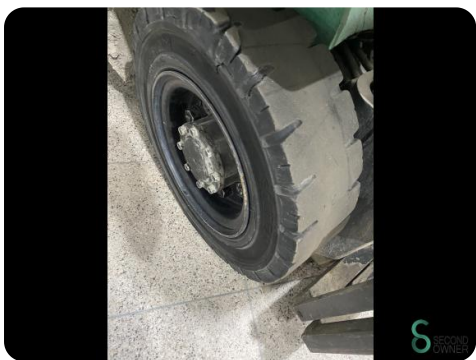

Gabelstapler - Mitsubishi FD25NT

Gabelstapler - Mitsubishi FD25NT

WKH5.642

Diesel

4700mm

2500kg

5343

2019

Marke Mitsubishi

Modell FD25NT

Baujahr 2019

Spezifikationen

Antrieb	Diesel
Optionen	Arbeitsscheinwe Frei-hub
Freihub	1500mm
Maximale Gabelbreite	900mm
Durchfahrtschu00f6he	2140mm
Anbaugeru00e4t	Seitenverschiebung

Abmessungen

Länge	2400
Breite	1200
Höhe	2140
Gewicht	3710

Havenweg 6
6603AS Wijchen

T: +31 6 11462913
E: Koen@secondowner.com
W: <https://secondowner.com>