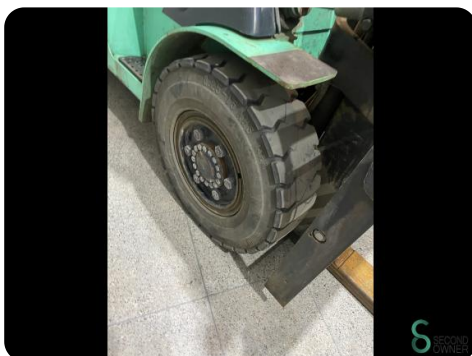

Gabelstapler - Mitsubishi FG 40 K

Gabelstapler - Mitsubishi FG 40 K

WKH5.383

4000kg

3360mm

2003

9957

LPG

Marke Mitsubishi

Modell FG 40 K

Baujahr 2003

Spezifikationen

Antrieb	LPG
Optionen	Verwarming, Radio, Arbeitsscheinwerfer, Halbe Kabine
Maximale Gabelbreite	1270mm
Durchfahrtshöhe	2350mm
Anbaugerät	Seitenverschiebung, Gabelverstellung
Gabelzinkenlänge	1350mm

Abmessungen

Länge	3050
Breite	1400
Höhe	2350
Gewicht	5620

Havenweg 6
6603AS Wijchen

T: +31 6 11462913
E: Koen@secondowner.com
W: <https://secondowner.com>