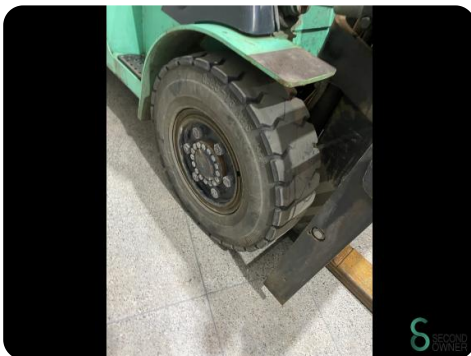

Marke Mitsubishi

Modell FG 40 K

Baujahr 2003

Spezifikationen

Antrieb	LPG
Optionen	Verwarming, Ra Arbeitsscheinwe Halbe Kabine
Maximale Gabelbreite	1270mm
Durchfahrtshu00f6he	2350mm
Anbaugeru00e4t	Seitenverschiebung, Gabelverstellung
Gabelzinkenlu00e4nge	1350mm

Abmessungen

Länge	3050
Breite	1400
Höhe	2350
Gewicht	5620

Havenweg 6
6603AS Wijchen

T: +31 6 11462913
E: Koen@secondowner.com
W: <https://secondowner.com>