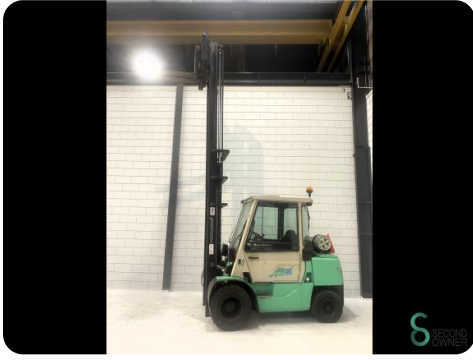

## Gabelstapler - Mitsubishi FG35

## Gabelstapler - Mitsubishi FG35

WKH.4371

LPG

4500mm

3500kg

15956

1996

**Marke** Mitsubishi

**Modell** FG35

**Baujahr** 1996

### Abmessungen

<b>Länge</b>	2800
<b>Breite</b>	1450
<b>Höhe</b>	3000
<b>Gewicht</b>	5500

Havenweg 6  
6603AS Wijchen

T: +31 6 11462913  
E: Koen@secondowner.com  
W: <https://secondowner.com>