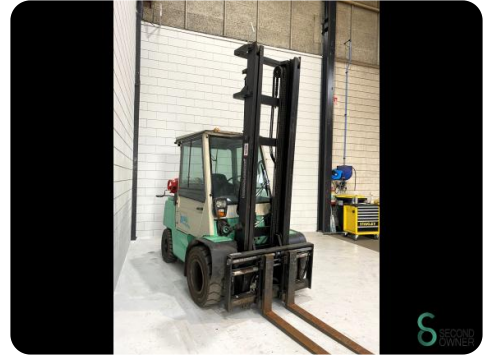

## Gabelstapler - Mitsubishi FG35

## Gabelstapler - Mitsubishi FG35

WKH.4371

LPG

4500mm

3500kg

15956

1996

**Marke** Mitsubishi

**Modell** FG35

**Baujahr** 1996

### Abmessungen

<b>Länge</b>	2800
<b>Breite</b>	1450
<b>Höhe</b>	3000
<b>Gewicht</b>	5500

Havenweg 6  
6603AS Wijchen

T: +31 6 11462913  
E: Koen@secondowner.com  
W: <https://secondowner.com>