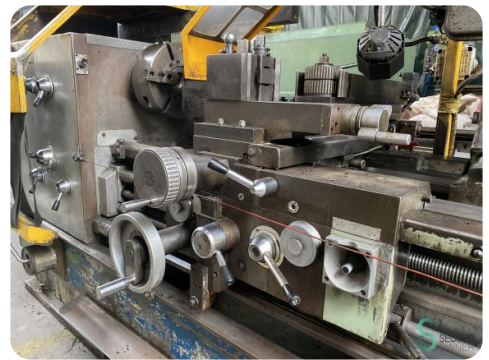

Havenweg 6
6603AS Wijchen

T: +31 6 14832789
E: Bram@secondowner.com
W: <https://secondowner.com>