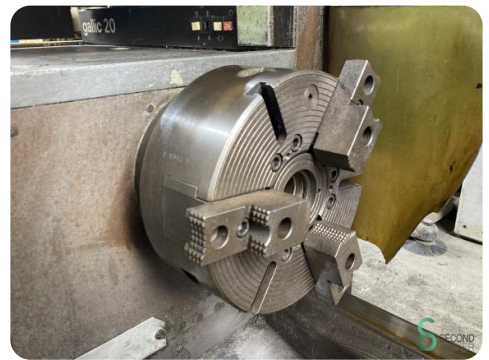

Havenweg 6
6603AS Wijchen

T: +31 6 14832789
E: Bram@secondowner.com
W: <https://secondowner.com>