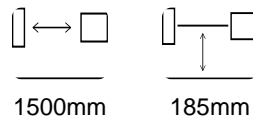

Marke Mondiale
Modell Celtic 14
Baujahr

Spezifikationen

Maximale Spindeldrehzahl 1000rpm

Minimale Spindeldrehzahl 24rpm

Spitzenweite 1500mm

Spitzenhöhe 185mm

Drehdurchmesser 370mm

Spindeldurchlass 60mm

Abmessungen

Länge 2500

Breite 850

Höhe 1700

Gewicht 1000