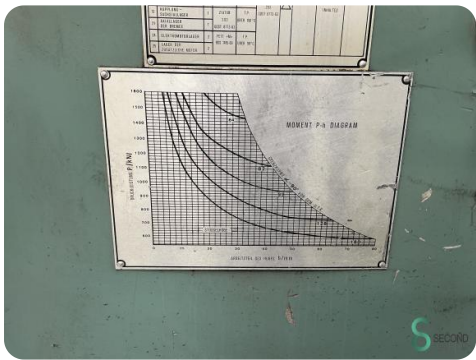

Modell PE-160

Baujahr 1979

Spezifikationen

Motorleistung	13.0kW
Höhenverstellung	140mm
Leistung	160.0ton
Modell	Exzenter
Tischbreite	800mm
Tischlänge	1000mm

Abmessungen

Länge	
Breite	
Höhe	
Gewicht	10000

Havenweg 6
6603AS Wijchen