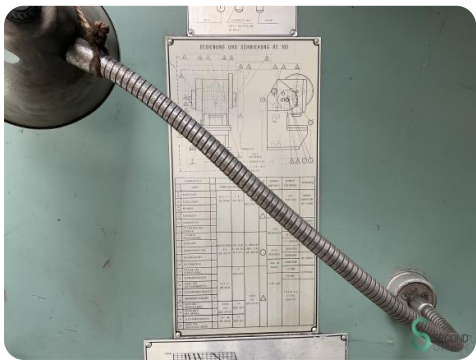

Modell PE-160

Baujahr 1979

Spezifikationen

Motorleistung	13.0kW
Höhenverstellung	140mm
Leistung	160.0ton
Modell	Exzenter
Tischbreite	800mm
Tischlänge	1000mm

Abmessungen

Länge	
Breite	
Höhe	
Gewicht	10000

Havenweg 6
6603AS Wijchen