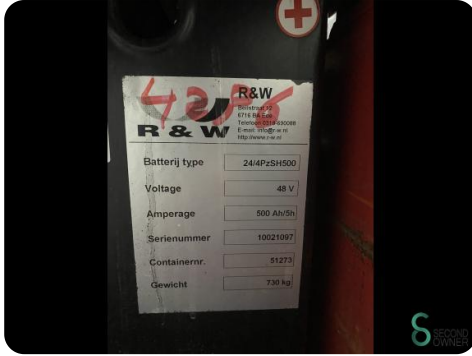

Marke Nichiyu

Modell FBT15P

Baujahr 1993

Spezifikationen

Antrieb	Elektrisch
Batteriespannung	48V
Optionen	Nicht markieren Reifen, Frei-hub Arbeitsscheinwe
Freihub	1600mm
Durchfahrtshu00f6he	2080mm
Gabelzinkenlu00e4nge	1150mm

Abmessungen

Lnge	1900
Breite	1100
Hhe	2080
Gewicht	3215

Havenweg 6
6603AS Wijchen

T: +31 6 11462913
E: Koen@secondowner.com
W: <https://secondowner.com>