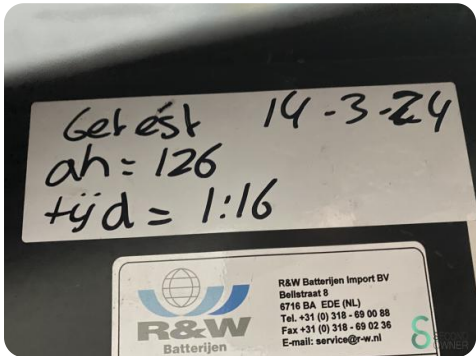

Gabelstapler - Nichiyu FBT15P

Gabelstapler - Nichiyu FBT15P

WKH5.384

Elektrisch

3300mm

1500kg

7779

1993

Marke Nichiyu

Modell FBT15P

Baujahr 1993

Spezifikationen

Antrieb	Elektrisch
Batteriespannung	48V
Optionen	Nicht markieren Reifen, Frei-hub Arbeitsscheinwe
Freihub	1600mm
Durchfahrtshu00f6he	2080mm
Gabelzinkenlu00e4nge	1150mm

Abmessungen

Lnge	1900
Breite	1100
Hhe	2080
Gewicht	3215

Havenweg 6
6603AS Wijchen

T: +31 6 11462913
E: Koen@secondowner.com
W: <https://secondowner.com>