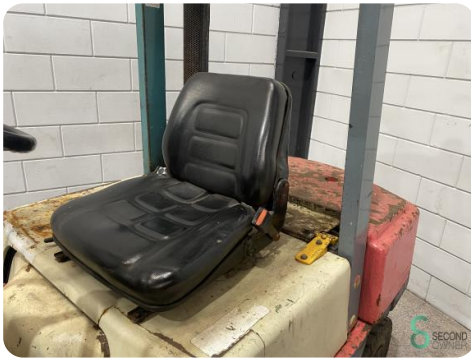

Gabelstapler - Nissan FJ02A25

Gabelstapler - Nissan FJ02A25

WKH5.899

2500kg

4730mm

3268

Diesel

Marke Nissan

Modell FJ02A25

Baujahr

Spezifikationen

Antrieb	Diesel
Optionen	Arbeitsscheinwerfer, Frei-hub
Freihub	1700mm
Maximale Gabelbreite	900mm
Durchfahrtshöhe	2100mm
Anbaugerät	Seitenverschiebung

Abmessungen

Länge	2800
Breite	1200
Höhe	2100
Gewicht	4200