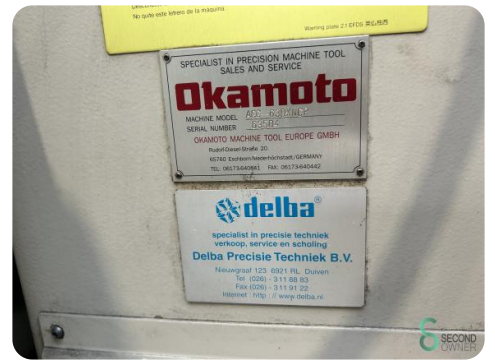

Flachschleifmaschine - Okamoto ACC 63DX

Flachschleifmaschine - Okamoto ACC 63DX

MET.1787

Ja

750mm

Marke Okamoto

Modell

Baujahr

Spezifikationen

Maximale Spindeldrehzahl	1500rpm
Tischbreite	300mm
Tischlänge	600mm
Verfahrweg X	750mm
Verfahrweg Z	340mm
Digital	Ja

Abmessungen

Länge	2725
Breite	1910
Höhe	1780
Gewicht	2500

Havenweg 6
6603AS Wijchen