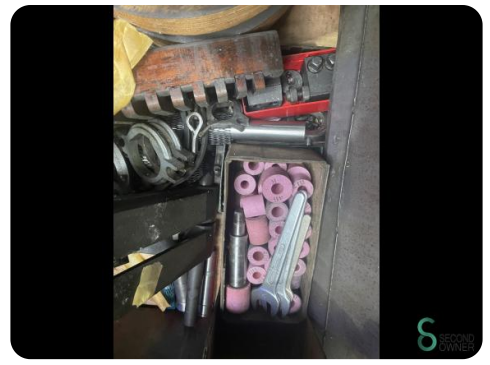

Rundschleifmaschine - Olivetti MET.507 Olivetti MET.507 Olivetti MET.507 R5

Rundschleifmaschine - Olivetti MET.507 Olivetti MET.507 Olivetti MET.507 R5

MET.507

Marke Olivetti

Modell

Baujahr

Spezifikationen

Abmessungen

Länge

Breite

Höhe

Gewicht

Havenweg 6
6603AS Wijchen

T: +31 6 14832789
E: Bram@secondowner.com
W: <https://secondowner.com>