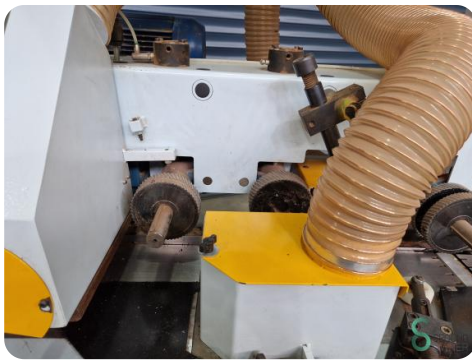

Havenweg 6
6603AS Wijchen

T: +31 6 57668226
E: Glenn@secondowner.com
W: <https://secondowner.com>