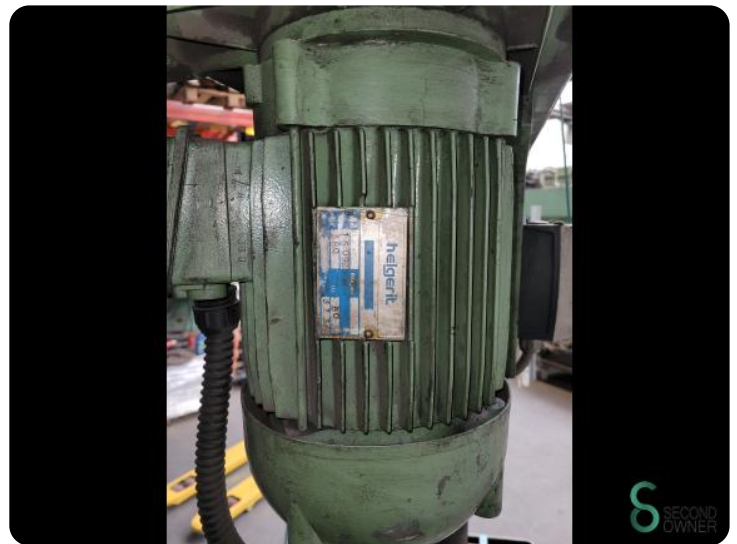

Havenweg 6
6603AS Wijchen

T: +31 6 14832789
E: Bram@secondowner.com
W: <https://secondowner.com>