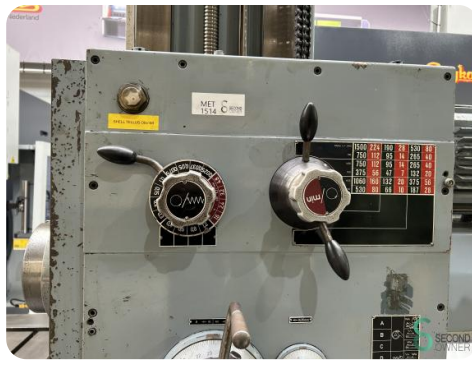

Havenweg 6
6603AS Wijchen

T: +31 6 14832789
E: Bram@secondowner.com
W: <https://secondowner.com>