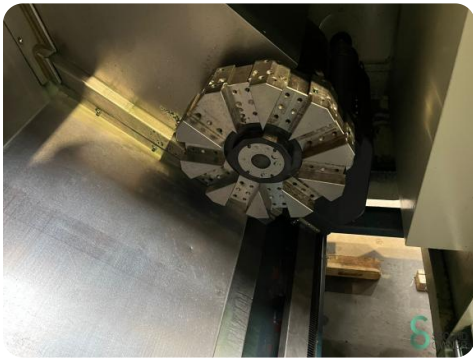

Havenweg 6
6603AS Wijchen

T: +31 6 14832789
E: Bram@secondowner.com
W: <https://secondowner.com>