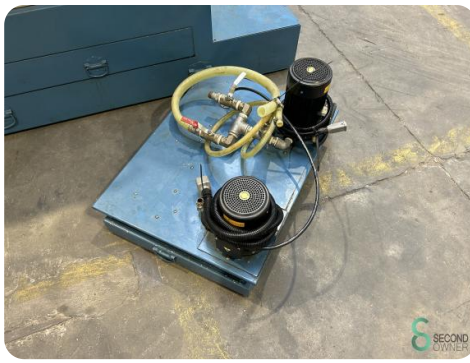

Havenweg 6
6603AS Wijchen

T: +31 6 14832789
E: Bram@secondowner.com
W: <https://secondowner.com>