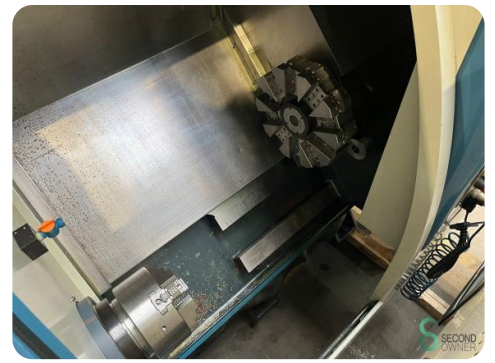

Havenweg 6
6603AS Wijchen

T: +31 6 14832789
E: Bram@secondowner.com
W: <https://secondowner.com>