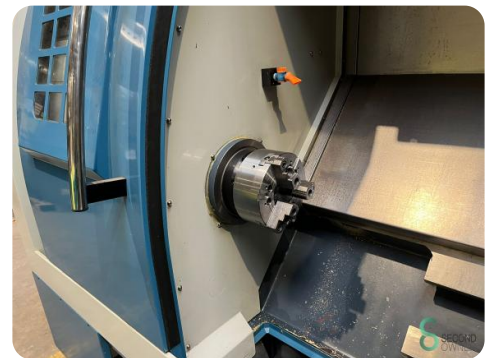

Havenweg 6
6603AS Wijchen

T: +31 6 14832789
E: Bram@secondowner.com
W: <https://secondowner.com>