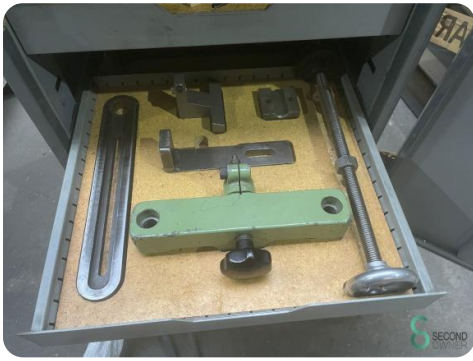

Stanz- und Nibbelmaschine - Pionier MET.302 Pionier MET.302 Pionier NA1000/6

Stanz- und Nibbelmaschine - Pionier MET.302 Pionier MET.302 Pionier NA1000/6

MET.302

Marke Pionier

Modell

Baujahr

Spezifikationen

Modell

Exzenter

Abmessungen

Länge

Breite

Höhe

Gewicht

Havenweg 6
6603AS Wijchen