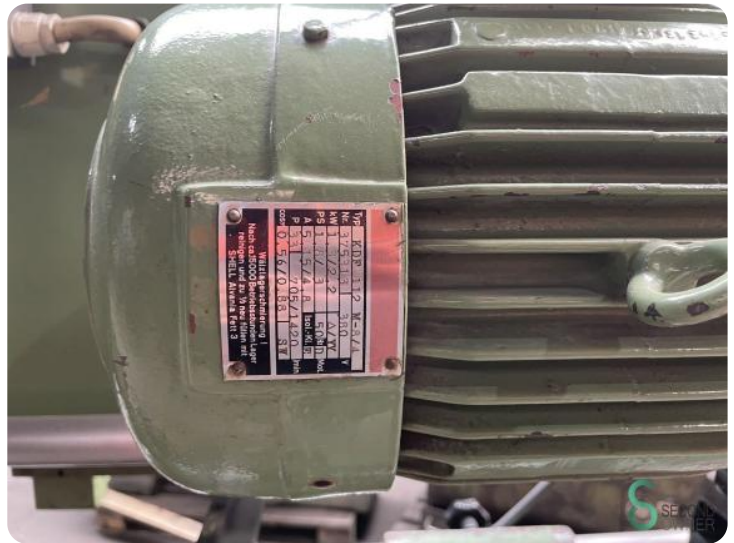

Stanz- und Nibbelmaschine - Pionier MET.302 Pionier MET.302 Pionier NA1000/6

Stanz- und Nibbelmaschine - Pionier MET.302 Pionier MET.302 Pionier NA1000/6

MET.302

Marke Pionier

Modell

Baujahr

Spezifikationen

Modell

Exzenter

Abmessungen

Länge

Breite

Höhe

Gewicht

Havenweg 6
6603AS Wijchen