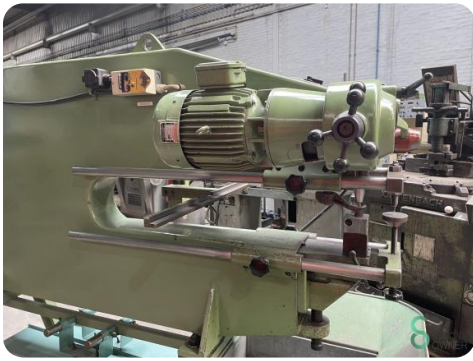

Stanz- und Nibbelmaschine - Pionier MET.302 Pionier MET.302 Pionier NA1000/6

Stanz- und Nibbelmaschine - Pionier MET.302 Pionier MET.302 Pionier NA1000/6

MET.302

Marke Pionier

Modell

Baujahr

Spezifikationen

Modell

Exzenter

Abmessungen

Länge

Breite

Höhe

Gewicht

Havenweg 6
6603AS Wijchen