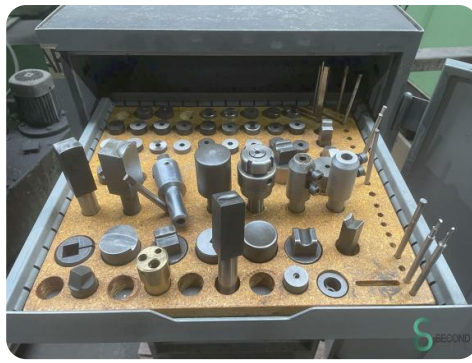

Stanz- und Nibbelmaschine - Pionier MET.302 Pionier MET.302 Pionier NA1000/6

Stanz- und Nibbelmaschine - Pionier MET.302 Pionier MET.302 Pionier NA1000/6

MET.302

Marke Pionier

Modell

Baujahr

Spezifikationen

Modell

Exzenter

Abmessungen

Länge

Breite

Höhe

Gewicht

Havenweg 6
6603AS Wijchen