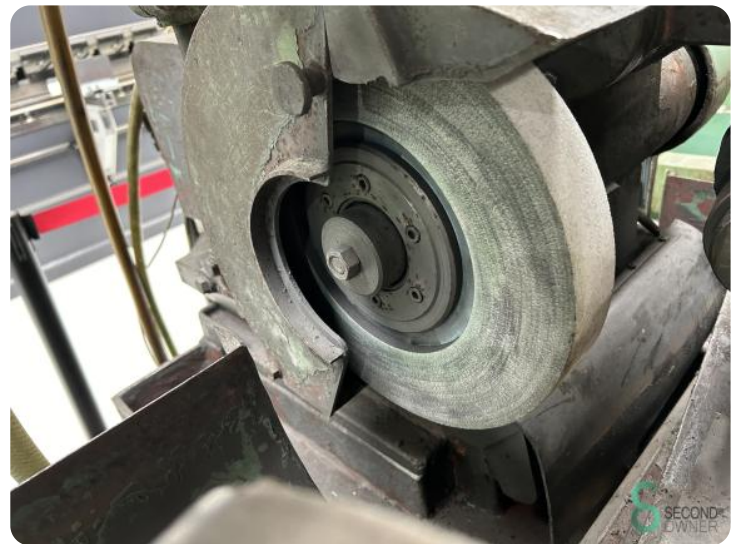

Havenweg 6
6603AS Wijchen

T: +31 6 14832789
E: Bram@secondowner.com
W: <https://secondowner.com>