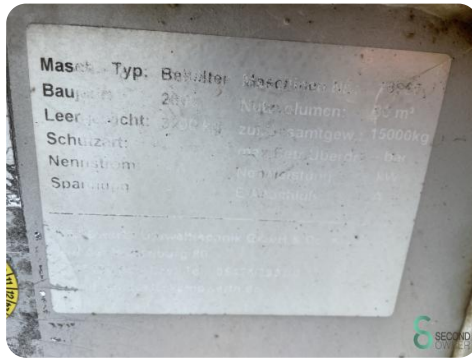

Pressecontainer - Presto SHD 1600

Pressecontainer - Presto SHD 1600

REC6.082

2006

Marke Presto

Modell SHD 1600

Baujahr 2006

Spezifikationen

Abmessungen

Länge

Breite

Höhe

Gewicht

Havenweg 6
6603AS Wijchen

T: +31 6 55855207
E: Peter@secondowner.com
W: <https://secondowner.com>