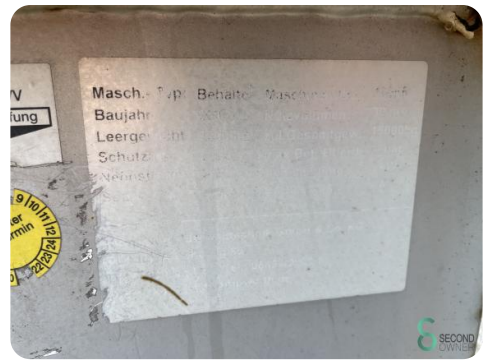

Havenweg 6
6603AS Wijchen

T: +31 6 55855207
E: Peter@secondowner.com
W: <https://secondowner.com>