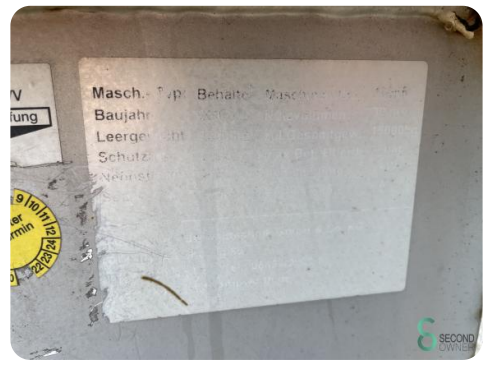

Müllpresse container - Presto SHD 1600

Müllpresse container - Presto SHD 1600

REC6.081

2006

Marke Presto

Modell SHD 1600

Baujahr 2006

Spezifikationen

Abmessungen

Länge 12000

Breite 2400

Höhe 2950

Gewicht 6700

Havenweg 6
6603AS Wijchen

T: +31 6 55855207
E: Peter@secondowner.com
W: <https://secondowner.com>