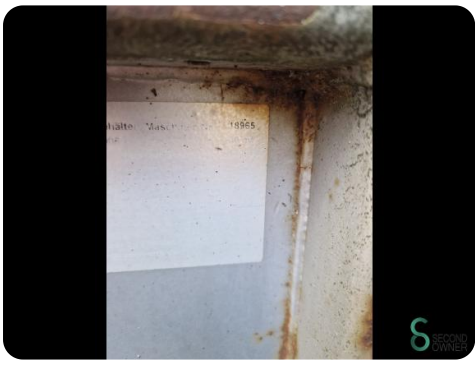

Müllpresse container - Presto SHD 1600

Müllpresse container - Presto SHD 1600

REC6.081

2006

Marke Presto

Modell SHD 1600

Baujahr 2006

Spezifikationen

Abmessungen

Länge 12000

Breite 2400

Höhe 2950

Gewicht 6700

Havenweg 6
6603AS Wijchen

T: +31 6 55855207
E: Peter@secondowner.com
W: <https://secondowner.com>