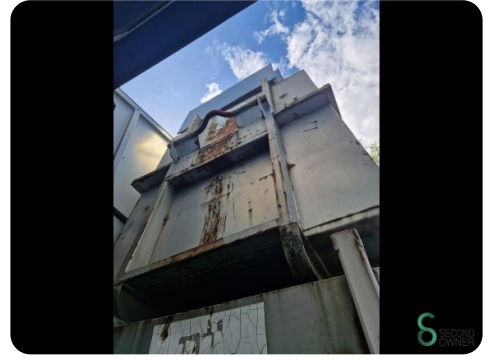

Müllpresse container - Presto SHD 1600

Müllpresse container - Presto SHD 1600

REC6.081

2006

Marke Presto

Modell SHD 1600

Baujahr 2006

Spezifikationen

Abmessungen

Länge 12000

Breite 2400

Höhe 2950

Gewicht 6700

Havenweg 6
6603AS Wijchen

T: +31 6 55855207
E: Peter@secondowner.com
W: <https://secondowner.com>