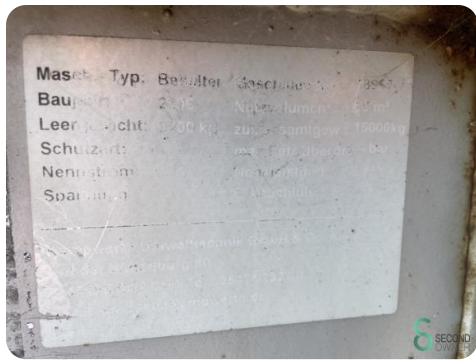

Müllpresse container - Presto SHD 1600

Müllpresse container - Presto SHD 1600

REC6.081

2006

Marke Presto

Modell SHD 1600

Baujahr 2006

Spezifikationen

Abmessungen

Länge 12000

Breite 2400

Höhe 2950

Gewicht 6700

Havenweg 6
6603AS Wijchen

T: +31 6 55855207
E: Peter@secondowner.com
W: <https://secondowner.com>