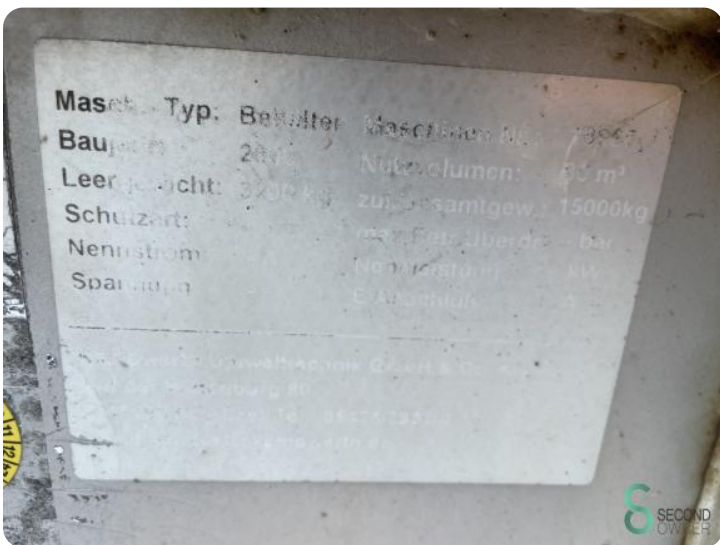

## Müllpresse container - Presto SHD 1600

## Müllpresse container - Presto SHD 1600

REC6.082

2006

**Marke** Presto

**Modell** SHD 1600

**Baujahr** 2006

### Abmessungen

**Länge** 12000

**Breite** 2400

**Höhe** 2950

**Gewicht** 6700

Havenweg 6  
6603AS Wijchen

T: +31 6 55855207  
E: Peter@secondowner.com  
W: https://secondowner.com