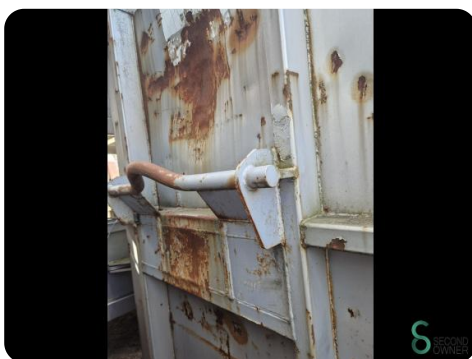

## Müllpresse container - Presto SHD 1600

## Müllpresse container - Presto SHD 1600

REC6.082

2006

**Marke** Presto

**Modell** SHD 1600

**Baujahr** 2006

### Abmessungen

**Länge** 12000

**Breite** 2400

**Höhe** 2950

**Gewicht** 6700

Havenweg 6  
6603AS Wijchen

T: +31 6 55855207  
E: Peter@secondowner.com  
W: https://secondowner.com