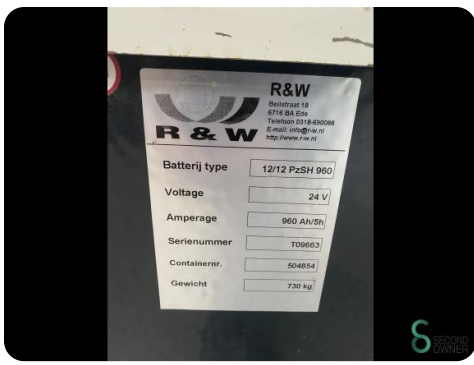

Gabelstapler - Prins 3500

Gabelstapler - Prins 3500

WKH5.443

500kg

1340mm

2000

29747

Elektrisch

Marke Prins

Modell 3500

Baujahr 2000

Spezifikationen

Antrieb Elektrisch

Kapazität 960Ah

Marke/Typ R&W

Batteriespannung 24V
g

Baujahr der Batterie 2020

Optionen Frei-hub

Abmessungen

Länge 2050

Breite 1150

Höhe 2000

Gewicht 1630

Havenweg 6
6603AS Wijchen