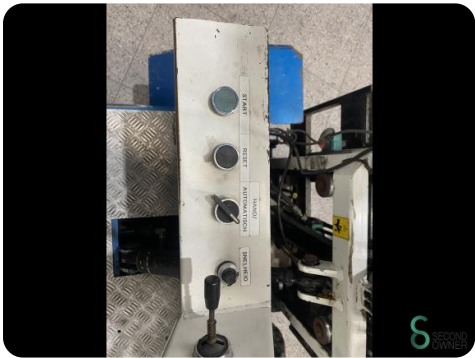

Gabelstapler - Prins 3500

Gabelstapler - Prins 3500

WKH5.442

Elektrisch

1320mm

500kg

1997

Marke Prins

Modell 3500

Baujahr 1997

Spezifikationen

Antrieb	Elektrisch
Marke/Typ	R&W
Batteriespannung	24V
Baujahr der Batterie	2017
Optionen	Frei-hub
Freihub	1320mm

Abmessungen

Länge	1900
Breite	1150
Höhe	2000
Gewicht	1650