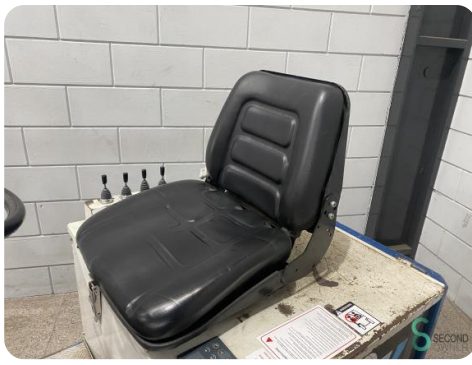

Gabelstapler - Prins 3500

Gabelstapler - Prins 3500

WKH5.442

Elektrisch

1320mm

500kg

1997

Marke Prins

Modell 3500

Baujahr 1997

Spezifikationen

Antrieb	Elektrisch
Marke/Typ	R&W
Batteriespannung	24V
Baujahr der Batterie	2017
Optionen	Frei-hub
Freihub	1320mm

Abmessungen

Länge	1900
Breite	1150
Höhe	2000
Gewicht	1650