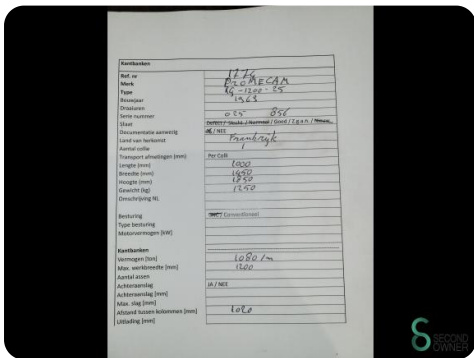

Abkantpressen - Promecam RG 1200-25

Abkantpressen - Promecam RG 1200-25

MET.1774

Marke Promecam

Modell RG 1200-25

Baujahr

Spezifikationen

Abmessungen

Länge

Breite

Höhe

Gewicht

Havenweg 6
6603AS Wijchen

T: +31 6 14832789
E: Bram@secondowner.com
W: <https://secondowner.com>