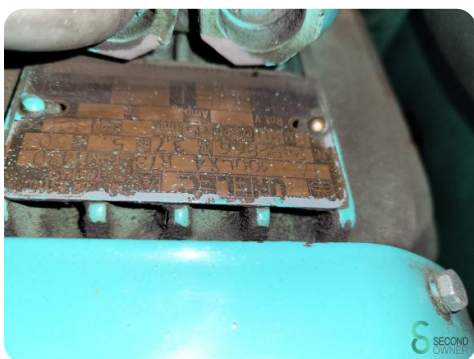

Abkantpressen - Promecam RG 1200-25

Abkantpressen - Promecam RG 1200-25

MET.1774

Marke Promecam

Modell RG 1200-25

Baujahr

Spezifikationen

Abmessungen

Länge

Breite

Höhe

Gewicht

Havenweg 6
6603AS Wijchen

T: +31 6 14832789
E: Bram@secondowner.com
W: <https://secondowner.com>