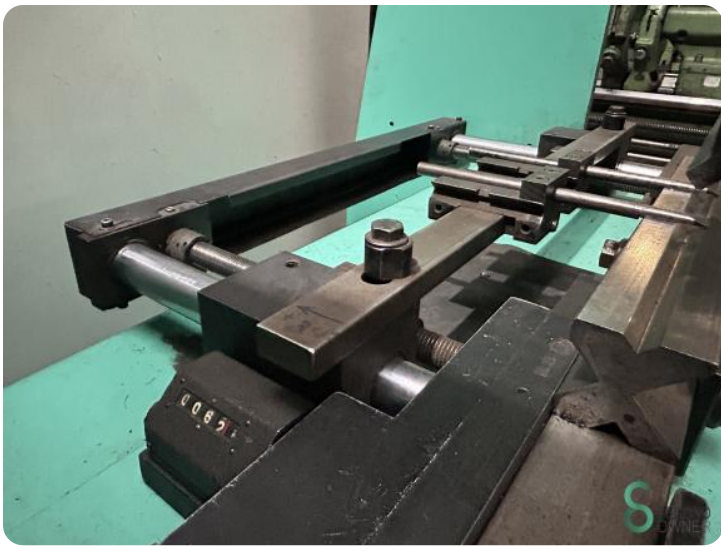

Havenweg 6
6603AS Wijchen

T: +31 6 14832789
E: Bram@secondowner.com
W: <https://secondowner.com>