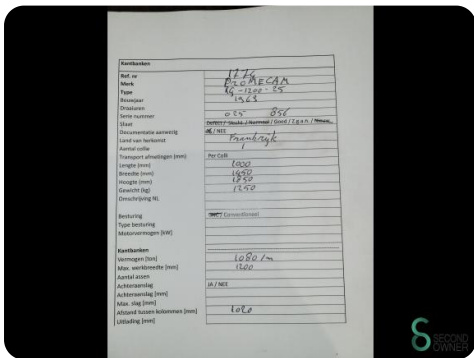

Abkantpressen - Promecam RG 1200-25

Abkantpressen - Promecam RG 1200-25

MET.1774

Marke Promecam
Modell RG 1200-25
Baujahr

Spezifikationen

Abmessungen

Länge

Breite

Höhe

Gewicht

Havenweg 6
6603AS Wijchen

T: +31 6 14832789
E: Bram@secondowner.com
W: <https://secondowner.com>