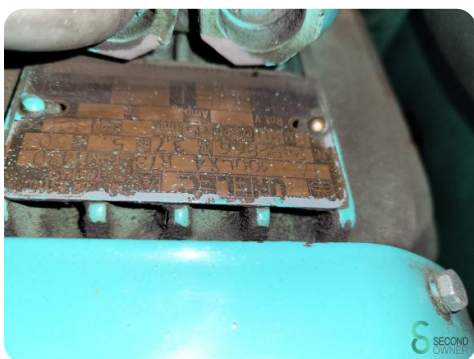

Abkantpressen - Promecam RG 1200-25

Abkantpressen - Promecam RG 1200-25

MET.1774

Marke Promecam
Modell RG 1200-25
Baujahr

Spezifikationen

Abmessungen

Länge

Breite

Höhe

Gewicht

Havenweg 6
6603AS Wijchen

T: +31 6 14832789
E: Bram@secondowner.com
W: <https://secondowner.com>