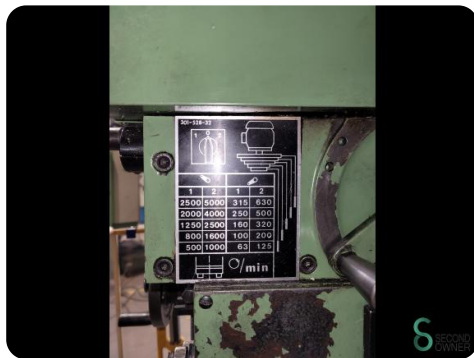

### Abmessungen

**Länge** 1900

**Breite** 1650

**Höhe** 2300

**Gewicht** 2000

Havenweg 6  
6603AS Wijchen

T: +31 6 14832789  
E: Bram@secondowner.com  
W: <https://secondowner.com>