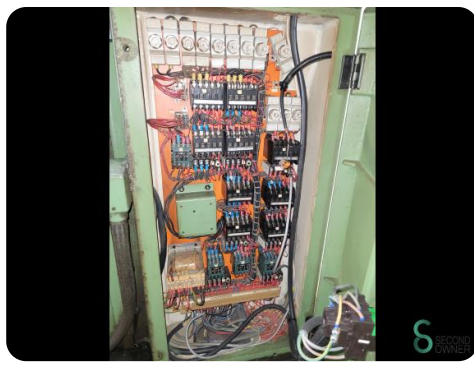

### Abmessungen

**Länge** 1900

**Breite** 1650

**Höhe** 2300

**Gewicht** 2000

Havenweg 6  
6603AS Wijchen

T: +31 6 14832789  
E: Bram@secondowner.com  
W: <https://secondowner.com>