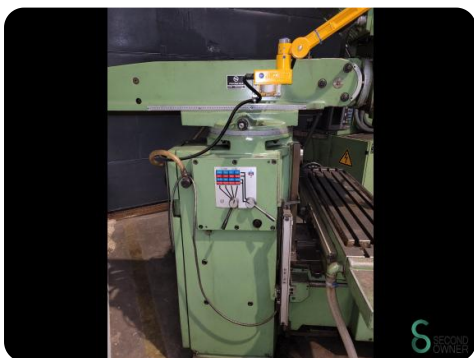

## Fräsmaschine - Provijmaska G-05B

## Fräsmaschine - Provijmaska G-05B

**MET.1773**

1986

**Marke** Provijmaska

**Modell** G-05B

**Baujahr** 1986

### Abmessungen

**Länge** 1900

**Breite** 1650

**Höhe** 2300

**Gewicht** 2000

Havenweg 6  
6603AS Wijchen

T: +31 6 14832789  
E: Bram@secondowner.com  
W: <https://secondowner.com>