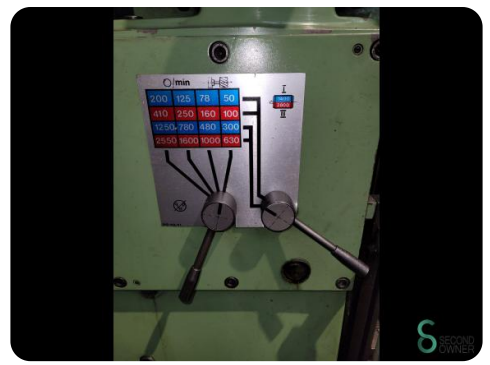

## Fräsmaschine - Provijmaska G-05B

## Fräsmaschine - Provijmaska G-05B

**MET.1773**

1986

**Marke** Provijmaska

**Modell** G-05B

**Baujahr** 1986

### Abmessungen

**Länge** 1900

**Breite** 1650

**Höhe** 2300

**Gewicht** 2000

Havenweg 6  
6603AS Wijchen

T: +31 6 14832789  
E: Bram@secondowner.com  
W: <https://secondowner.com>