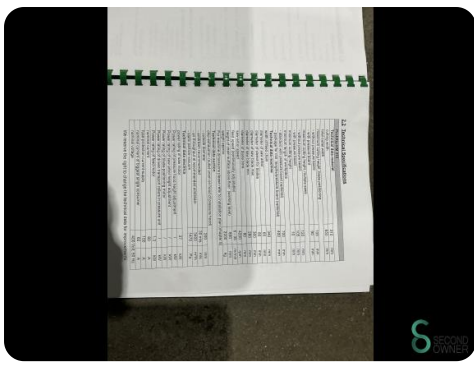

## Mehrblattkreissäge - Raimann ProfiRip KM310

HOU5.548

360mm

2006

**Marke** Raimann

**Modell** ProfiRip KM310

**Baujahr** 2006

### Abmessungen

**Länge**

**Breite**

**Höhe**

**Gewicht**

Havenweg 6  
6603AS Wijchen

T: +31 6 57668226  
E: Glenn@secondowner.com  
W: <https://secondowner.com>