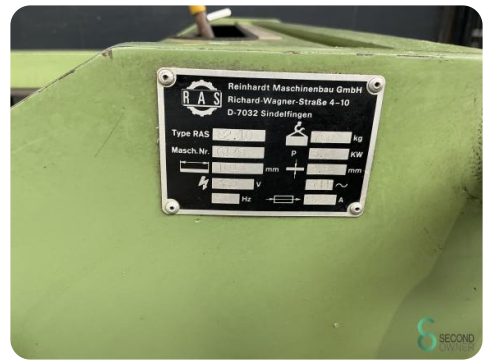

## Blechscherer - RAS 82.10

### Blechscherer - RAS 82.10

MET7.575

1040mm

3mm

Konventionell

3.0kW

**Marke** RAS

**Modell** 82.10

### Spezifikationen

<b>Motorleistung</b>	3.0kW
<b>Modell</b>	Exzenter
<b>Max. Arbeitsbreite</b>	1040mm
<b>Hinteranschlag</b>	1
<b>Max. Blechstärke</b>	3mm
<b>Steuerung</b>	Konventionell

### Abmessungen

<b>Länge</b>	1700 mm
<b>Breite</b>	1700 mm
<b>Höhe</b>	1100 mm
<b>Gewicht</b>	750 kg

Havenweg 6  
6603AS Wijchen

T: +31 614832789  
E: bram@secondowner.com  
W: <https://secondowner.com>