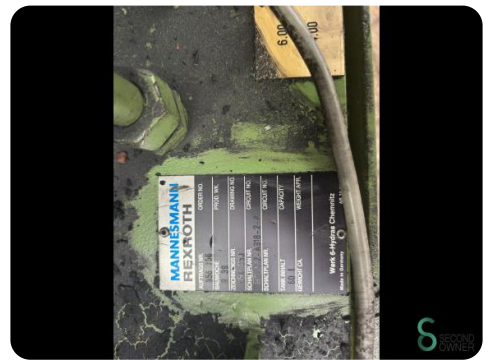

Hydraulikpumpe - rexroth

Hydraulikpumpe - rexroth

SEC.649

1998

Marke Rexroth

Modell

Baujahr 1998

Spezifikationen

Abmessungen

Länge

Breite

Höhe

Gewicht

Havenweg 6
6603AS Wijchen

T: +31 6 57359756
E: Lukas@secondowner.com
W: <https://secondowner.com>