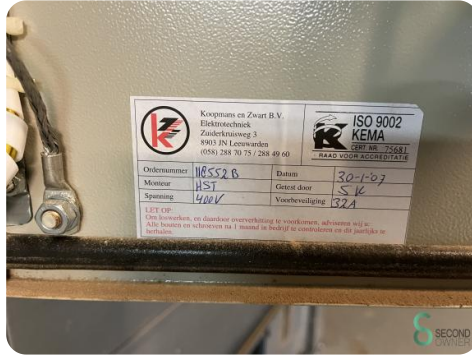

Absaugung - Riedex MD 300L

Absaugung - Riedex MD 300L

HOU.2279

Marke Riedex

Modell MD 300L

Baujahr

Spezifikationen

Abmessungen

Länge

Breite

Höhe

Gewicht

Havenweg 6
6603AS Wijchen

T: +31 6 57668226
E: Glenn@secondowner.com
W: <https://secondowner.com>