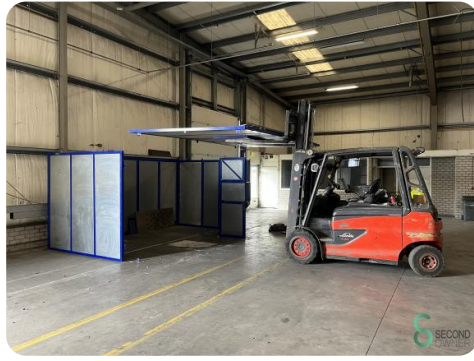

Radiale Kappsäge - RMS MS 120000

Radiale Kappsäge - RMS MS 120000

HOU.2338

2001

Marke RMS

Modell MS 120000

Baujahr 2001

Spezifikationen

Abmessungen

Länge

Breite

Höhe

Gewicht

Havenweg 6
6603AS Wijchen

T: +31 6 57668226
E: Glenn@secondowner.com
W: <https://secondowner.com>