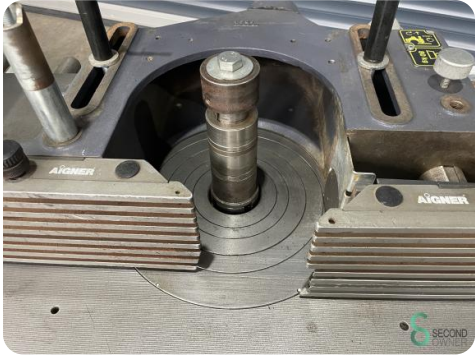

Havenweg 6
6603AS Wijchen

T: +31 6 55855207
E: Peter@secondowner.com
W: <https://secondowner.com>