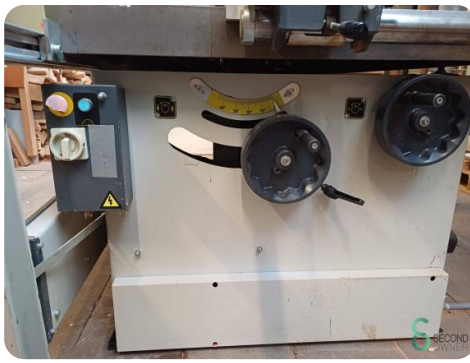

Formatkreissäge - Robland E 45

Formatkreissäge - Robland E 45

HOU.2474

1998

Marke Robland

Modell E 45

Baujahr 1998

Spezifikationen

Abmessungen

Länge

Breite

Höhe

Gewicht

Havenweg 6
6603AS Wijchen

T: +31 6 57668226
E: Glenn@secondowner.com
W: <https://secondowner.com>