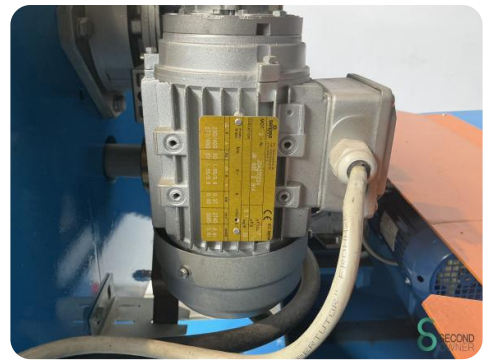

Schweißmanipulator - Robustus SP 850 E1

Schweißmanipulator - Robustus SP 850 E1

MET6.925

2007

Konventionell

2.0kW

Marke Robustus

Modell SP 850 E1

Baujahr 2007

Spezifikationen

Motorleistung 2.0kW

Steuerung Konventionell

Abmessungen

Länge 1500

Breite 1100

Höhe 1500

Gewicht 645

ROBUSTUS CE			
Model	SP 850 E1	V.	460
Serial N°	307386	Hz.	50
N° Comm.	1286097	A.	5
Anno	11 - 2007	Kw.	2
		Kg.	645
MADE IN ITALY			
Via delle Industrie, 25 - 47023 Cesena (FC) - ITALY			
Tel. +39 0547 212147 - Fax +39 0547 212186			