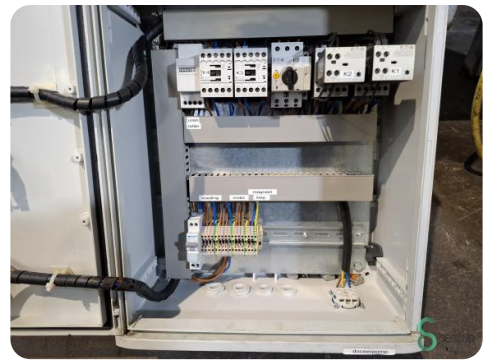

Havenweg 6
6603AS Wijchen

T: +31 6 14832789
E: Bram@secondowner.com
W: <https://secondowner.com>