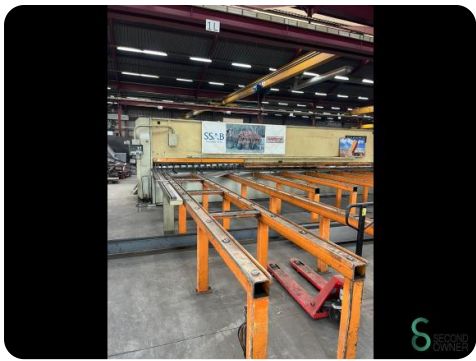

Blechscherer - Safan HVR 850-8

Blechscherer - Safan HVR 850-8

MET.1340

1997

Marke Safan

Modell

Baujahr 1997

Spezifikationen

Abmessungen

Länge

Breite

Höhe

Gewicht

Havenweg 6
6603AS Wijchen

T: +31 6 14832789
E: Bram@secondowner.com
W: <https://secondowner.com>