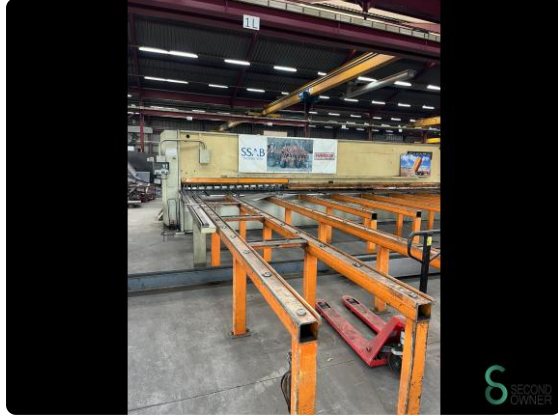

Blechscherer - Safan HVR 850-8

Blechscherer - Safan HVR 850-8

MET.1340

1997

Marke Safan

Modell

Baujahr 1997

Spezifikationen

Abmessungen

Länge

Breite

Höhe

Gewicht

Havenweg 6
6603AS Wijchen

T: +31 6 14832789
E: Bram@secondowner.com
W: <https://secondowner.com>