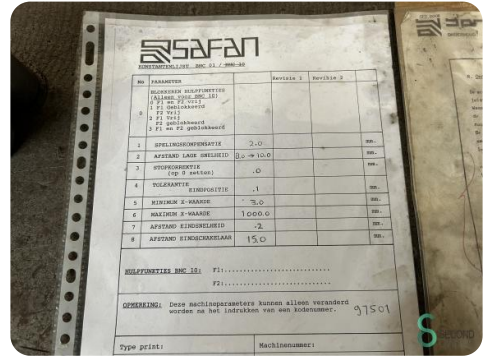

Blechscherer - Safan HVS 310 13/16

Blechscherer - Safan HVS 310 13/16

MET.1302

1990

Marke Safan
Modell HVS 310 13/16
Baujahr 1990

Spezifikationen

Abmessungen

Länge

Breite

Höhe

Gewicht

Havenweg 6
6603AS Wijchen

T: +31 6 14832789
E: Bram@secondowner.com
W: <https://secondowner.com>