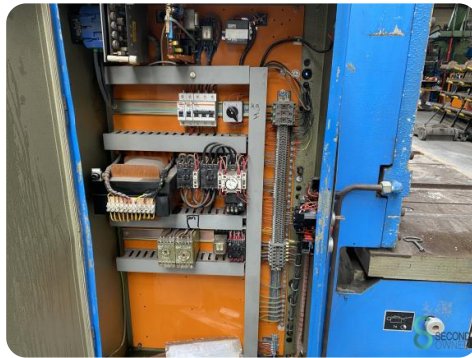

Blechscherer - Safan VS 310-10

Blechscherer - Safan VS 310-10

MET.1171

1989

Marke Safan

Modell VS 310-10

Baujahr 1989

Spezifikationen

Abmessungen

Länge

Breite

Höhe

Gewicht

Havenweg 6
6603AS Wijchen

T: +31 6 14832789
E: Bram@secondowner.com
W: <https://secondowner.com>