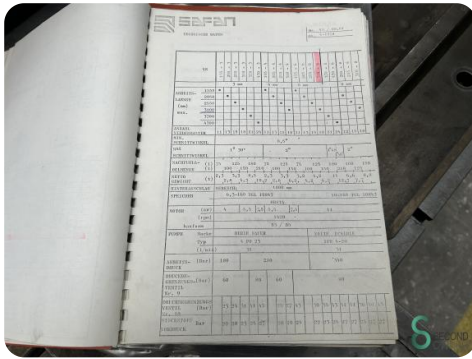

Blechscherer - Safan VS 310-6

Blechscherer - Safan VS 310-6

MET.1575

1978

Marke Safan

Modell VS 310-6

Baujahr 1978

Spezifikationen

Abmessungen

Länge

Breite

Höhe

Gewicht

Havenweg 6
6603AS Wijchen

T: +31 6 14832789
E: Bram@secondowner.com
W: <https://secondowner.com>