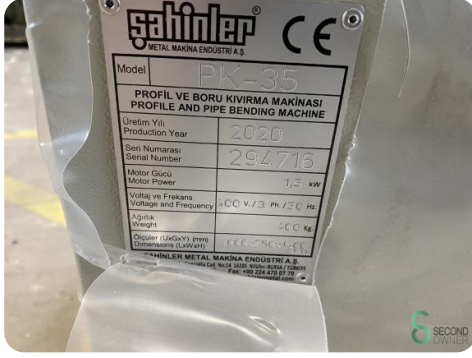

## Profilbieger - Sahinler PK35

**MET.898**

50mm

**Marke** Sahinler

**Modell** PK35

**Baujahr**

### Spezifikationen

<b>Kapazität</b>	50mm
<b>Modell</b>	tribe_selection_list s.model_1.Profilb uiger
<b>Wellendurchmes ser</b>	50mm

### Abmessungen

<b>Länge</b>	1000
<b>Breite</b>	750
<b>Höhe</b>	1400
<b>Gewicht</b>	400

Havenweg 6  
6603AS Wijchen

T: +31 6 14832789  
E: Bram@secondowner.com  
W: <https://secondowner.com>