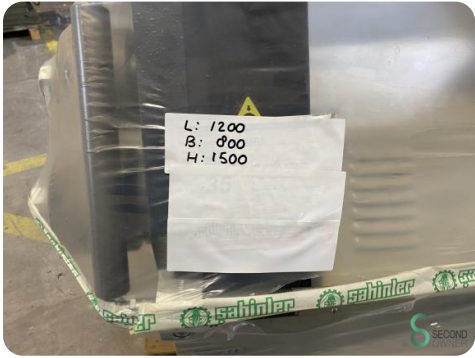

## Profilbieger - Sahinler PK35

**MET.898**

50mm

**Marke** Sahinler

**Modell** PK35

**Baujahr**

### Spezifikationen

<b>Kapazität</b>	50mm
<b>Modell</b>	tribe_selection_list s.model_1.Profilb uiger
<b>Wellendurchmes ser</b>	50mm

### Abmessungen

<b>Länge</b>	1000
<b>Breite</b>	750
<b>Höhe</b>	1400
<b>Gewicht</b>	400

Havenweg 6  
6603AS Wijchen

T: +31 6 14832789  
E: Bram@secondowner.com  
W: <https://secondowner.com>