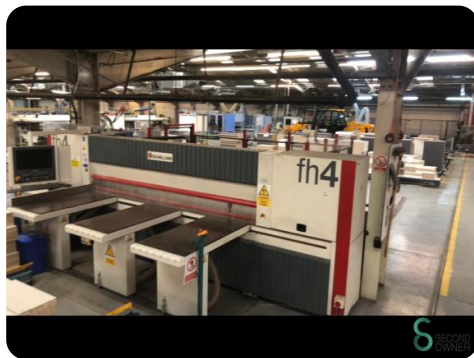

Plattensäge - Schelling FH 4 - 330x160

Plattensäge - Schelling FH 4 - 330x160

HOU.2677

2021

Marke Schelling

Modell FH 4 - 330x160

Baujahr 2021

Spezifikationen

Abmessungen

Länge

Breite

Höhe

Gewicht

Havenweg 6
6603AS Wijchen

T: +31 6 57668226
E: Glenn@secondowner.com
W: <https://secondowner.com>