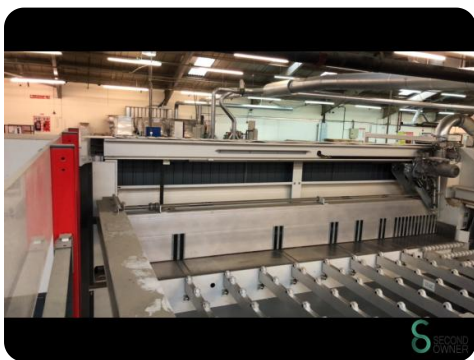

Plattensäge - Schelling FH 4 - 330x160

Plattensäge - Schelling FH 4 - 330x160

HOU.2677

2021

Marke Schelling

Modell FH 4 - 330x160

Baujahr 2021

Spezifikationen

Abmessungen

Länge

Breite

Höhe

Gewicht

Havenweg 6
6603AS Wijchen

T: +31 6 57668226
E: Glenn@secondowner.com
W: <https://secondowner.com>