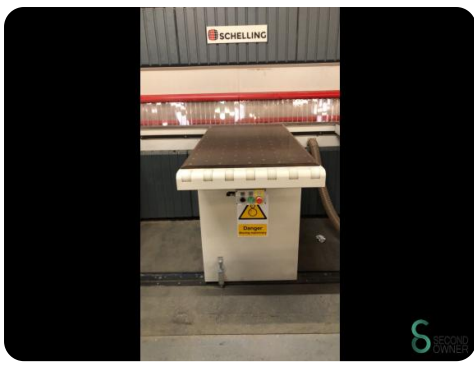

Plattensäge - Schelling FH 4 - 330x160

Plattensäge - Schelling FH 4 - 330x160

HOU.2677

2021

Marke Schelling

Modell FH 4 - 330x160

Baujahr 2021

Spezifikationen

Abmessungen

Länge

Breite

Höhe

Gewicht

Havenweg 6
6603AS Wijchen

T: +31 6 57668226
E: Glenn@secondowner.com
W: <https://secondowner.com>