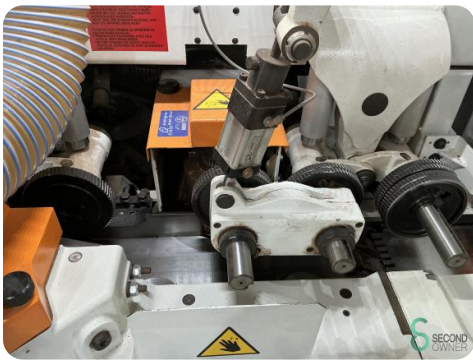

Vierseitige Hobelmaschine - SCM

Vierseitige Hobelmaschine - SCM

HOU.2733

2017

Marke SCM

Modell

Baujahr 2017

Spezifikationen

Spannung [V]	400V
Durchmesser der Absaugdüse	4mm
Anzahl der Messer	4
Hobelblockdurchmesser	120mm
Max. Hobelbreite	240mm

Abmessungen

Länge	4050
Breite	1650
Höhe	1850
Gewicht	3600

Havenweg 6
6603AS Wijchen