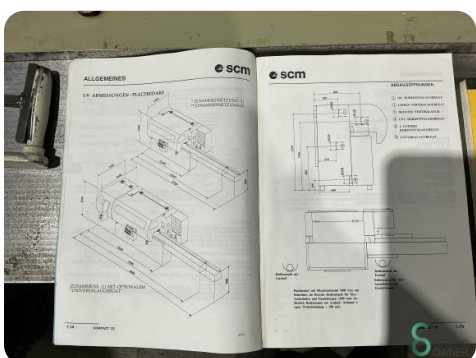

## Vierseitige Hobelmaschine - SCM Compact 23

HOU.2758

1997

<b>Marke</b>	SCM
<b>Modell</b>	Compact 23
<b>Baujahr</b>	1997

### Spezifikationen

<b>Spannung [V]</b>	400V
<b>Durchmesser der Absaugdüse</b>	3mm
<b>Anzahl der Messer</b>	4
<b>Max. Hobelbreite</b>	230mm
<b>Max. Hobelhöhe</b>	125mm
<b>Min. Hobelhöhe</b>	6mm

### Abmessungen

<b>Länge</b>	3800
<b>Breite</b>	1800
<b>Höhe</b>	1600
<b>Gewicht</b>	1600

		<b>scm</b>	
WVIT	ES-970200	DATA	23-01-97
CODICE SICILIA	2938040683D	CODICE SCHEMA	AB96CK402
VOLT RETE	400	VOLT AUX	110
		VOLT FRENO	220 Hz 50
KW	5,5-7,5-7,5-PRO	MACCH.	COMPACT 23