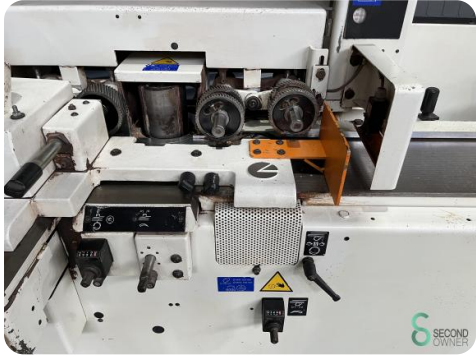

Vierseitige Hobelmaschine - SCM Compact 23K

Vierseitige Hobelmaschine - SCM Compact 23K

HOU.1585

1999

Marke SCM

Modell Compact 23K

Baujahr 1999

Spezifikationen

Abmessungen

Länge

Breite

Höhe

Gewicht

Havenweg 6
6603AS Wijchen

T: +31 6 57668226
E: Glenn@secondowner.com
W: <https://secondowner.com>