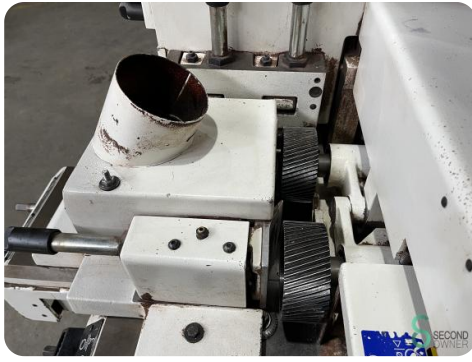

Vierseitige Hobelmaschine - SCM Compact 23K

Vierseitige Hobelmaschine - SCM Compact 23K

HOU.1585

1999

Marke SCM

Modell Compact 23K

Baujahr 1999

Spezifikationen

Abmessungen

Länge

Breite

Höhe

Gewicht

Havenweg 6
6603AS Wijchen

T: +31 6 57668226
E: Glenn@secondowner.com
W: <https://secondowner.com>