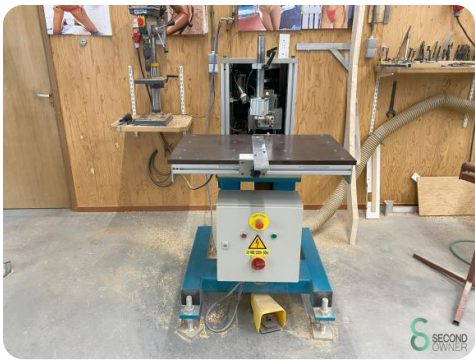

Dübelbohrmaschine / Reihenbohrmaschine - Select 31300

Dübelbohrmaschine / Reihenbohrmaschine - Select 31300

HOU.2511

2008

Marke Select

Modell 31300

Baujahr 2008

Spezifikationen

Abmessungen

Länge

Breite

Höhe

Gewicht

Havenweg 6
6603AS Wijchen

T: +31 6 57668226
E: Glenn@secondowner.com
W: <https://secondowner.com>