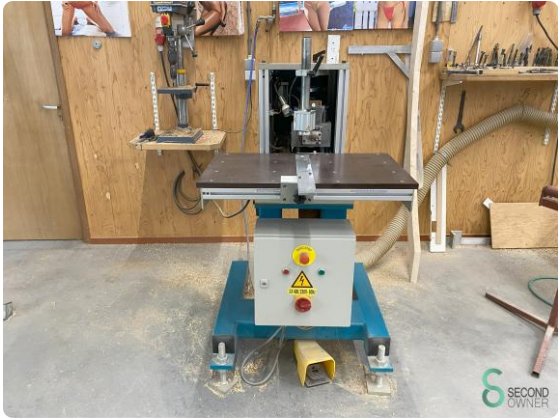

Dübelbohrmaschine / Reihenbohrmaschine - Select 31300

Dübelbohrmaschine / Reihenbohrmaschine - Select 31300

HOU.2511

2008

Marke Select

Modell 31300

Baujahr 2008

Spezifikationen

Abmessungen

Länge

Breite

Höhe

Gewicht

Havenweg 6
6603AS Wijchen

T: +31 6 57668226
E: Glenn@secondowner.com
W: <https://secondowner.com>